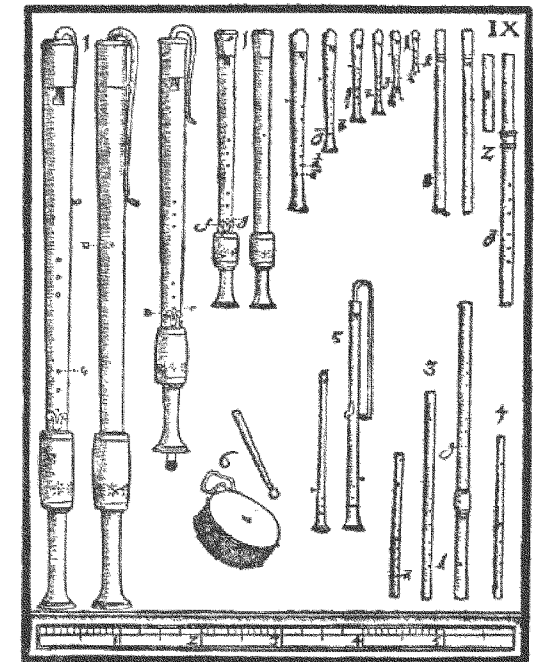

11037-D

11038-H

11036-E

11040-K

11039-H

11041-K

Die Stempelmine
Von-der-Sitt-Str. 59a
92224 Amberg
Tel./FAX 09621 1859
www.stempelmine.de
e-mail: mail@stempelmine.de

1. Blockflöten ganz Ernternd. 2. Doleflöte Tg. 3. Durchflöten ganz Ernternd.
4. Scherlen Pfeiff. 5. Stammchen-Deffend Dican. 6. Klein Plauden:
zu den Stammchen Pfeiffen zugebrauchen.

11042-S

11046-G

11044-D

11043-H

Dieser Stempel
ist gedacht, um
Blockflöten-
griffe einzu-
zeichnen!

11045-F

* nur unmontiert erhältlich!