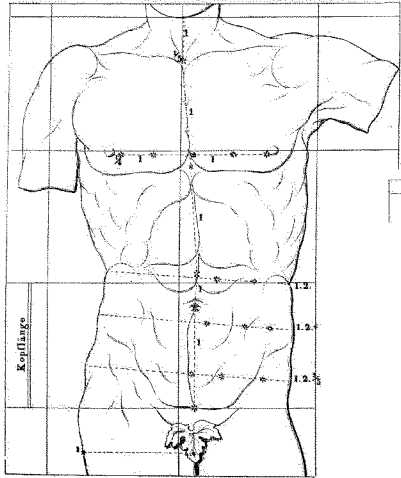

# Die Stempelmine

Flyer 53

# Anatomie

7000-M

7001-M

7002-M

7000-7003 im Set  
EUR 17,-/30 statt  
EUR 20,-/35,20

7003-M

7010-E

Großes  
Anatomie-  
Set  
7000-7023  
nur unmontiert  
EUR 28,-  
statt  
EUR 36,50