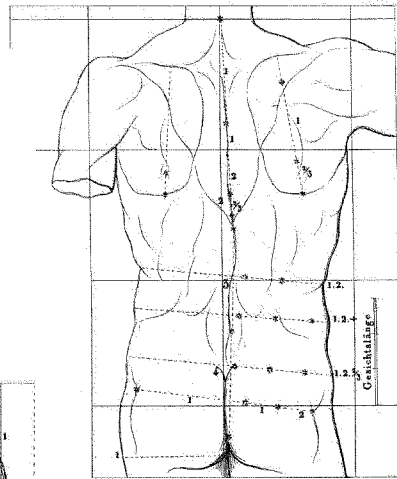

# Die Stempelmine

Flyer 53

# Anatomie

7000-M

7001-M

7002-M

7000-7003 im Set  
EUR 17,-/30 statt  
EUR 20,-/35,20

7003-M

7010-E

Großes  
Anatomie-  
Set  
7000-7023  
nur unmontiert  
EUR 28,-  
statt  
EUR 36,50